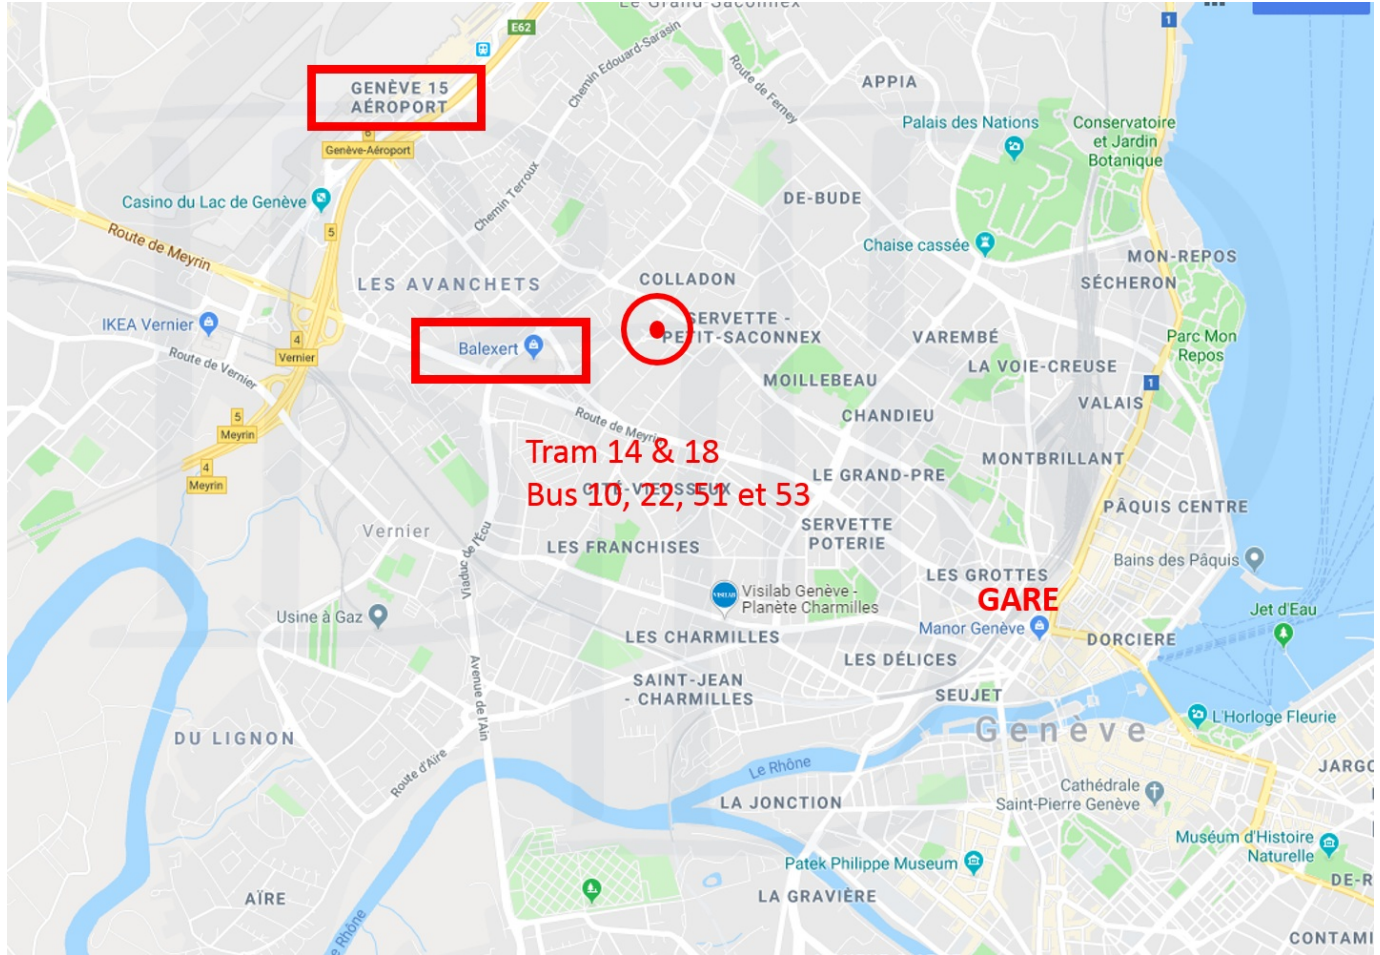

PARKINGS MOTOS INTÉRIEURS AU SOUS-SOL GENÈVE, BOUCHET, AVENUE RIAN-TOUR 26

CHF 20.-

Ref. 0298.52601.01

Christine Fleury
Gérante administrative

022 545 66 15
christine.fleury@bdd.ch

DESCRIPTION

A louer : places de parking motos situées au sous-sol à CHF 20.00 par mois.

Pour les visites contacter DUARTE NETTOYAGES au 079.590.42.91.

EMPLACEMENT

INFORMATIONS

Référence	0298.52601.01	Disponibilité	A convenir
Catégorie	Parking	Loyer	CHF 20.-
Sous-catégorie	Place pour moto intérieure		

LOCALISATION

Pays	Suisse	Quartier	Bouchet
Ville	Genève		