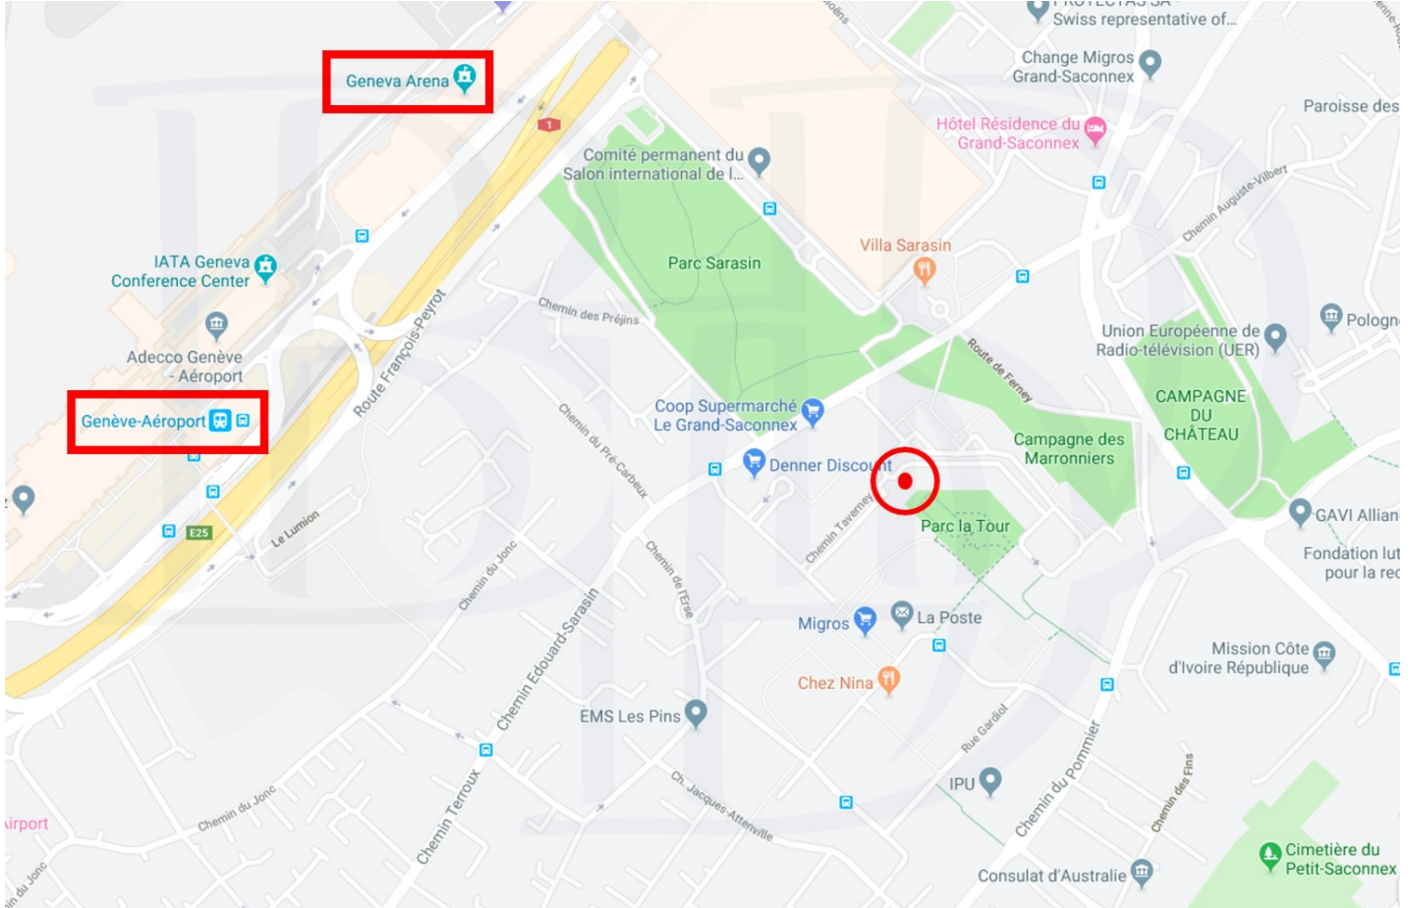

PARKINGS EXTÉRIEURS: UNE PLACE SIMPLE

LE GRAND-SACONNEX, CHEMIN FRANÇOIS-LEHMANN 6 & 16

CHF 120.-

Ref. 199/200

SERVICE LOCATION

Service Gérance

022.545.66.66

info@bdd.ch

DESCRIPTION

A louer, places de parkings extérieures situées proches des Organisations Internationales et de Palexpo, au Chemin François-Lehmann 6 et 16

- Place couverte : CHF 160.--/mois
- Place simple: CHF 120.--/mois

LOCALISATION

Pays	Suisse	Zone	Rive Droite (lac)
District	Genève	Quartier	Le Grand-Saconnex

PHOTOS